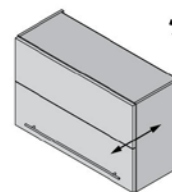

KINVARO

Возможности регулировки F-20

Регулировка высоты (HV)

Регулировка по горизонтالي (SV)

Регулировка глубины (TV) *

Все виды регулировки могут выполняться независимо друг от друга.

* Диапазон регулировок зависит от используемой петли/установочной площадки

ВОЗМОЖНОСТИ РЕГУЛИРОВКИ ПЕТЛИ В ВЕРХНЕЙ ПАНЕЛИ КОРПУСА (РЕГУЛИРОВКА ПОЛОЖЕНИЯ ФАСАДА)

ВОЗМОЖНОСТИ РЕГУЛИРОВКИ ПРОМЕЖУТОЧНЫХ ПЕТЕЛЬ