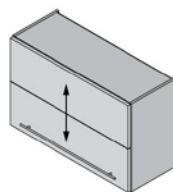

KINVARO

Возможности регулировки F-20

Регулировка высоты (HV)

Регулировка по горизонтالي (SV)

Регулировка глубины (TV) *

Все виды регулировки могут выполняться независимо друг от друга.

* Диапазон регулировок зависит от используемой петли/установочной площадки

ВОЗМОЖНОСТИ РЕГУЛИРОВКИ ПЕТЛИ В ВЕРХНЕЙ ПАНЕЛИ КОРПУСА (РЕГУЛИРОВКА ПОЛОЖЕНИЯ ФАСАДА)

ВОЗМОЖНОСТИ РЕГУЛИРОВКИ ПРОМЕЖУТОЧНЫХ ПЕТЕЛЬ